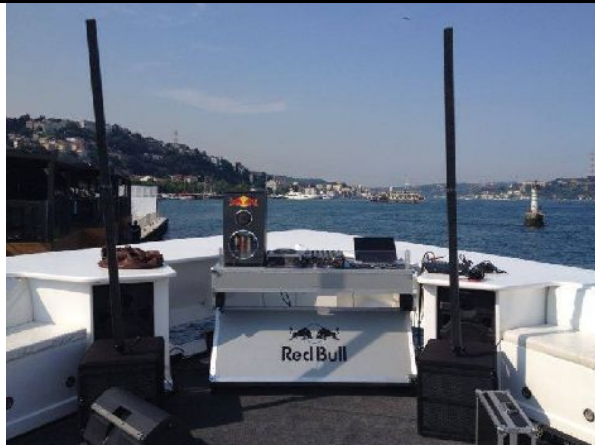

Neu im Mietpark : K-Array KR-202

High-End Professional Beschallungssystem

Das KR202 ist das mittlere PA-System der K-Array RedLine bestehend aus zwei aktiven 18" Subwoofern (KMT18) und vier Linienstrahler KK102. Die in den Subwoofern integrierte Class D Endstufe mit 2x 1000 W dient auch gleich zum Betrieb der Linienstrahler.

Neu im Mietpark : K-Array KR-202

Quick Facts: sehr kompaktes und leichtes PA-System, vertikaler Öffnungswinkel umschaltbar 7° oder 35°, Ausgangspegel: 128dB cont., 134 dB Peak, integrierter DSP mit abgestimmten Presets, analoge und digitale Eingänge (AES/EBU), RS485 und USB Anschluss für Fernsteuerung und Programmierung